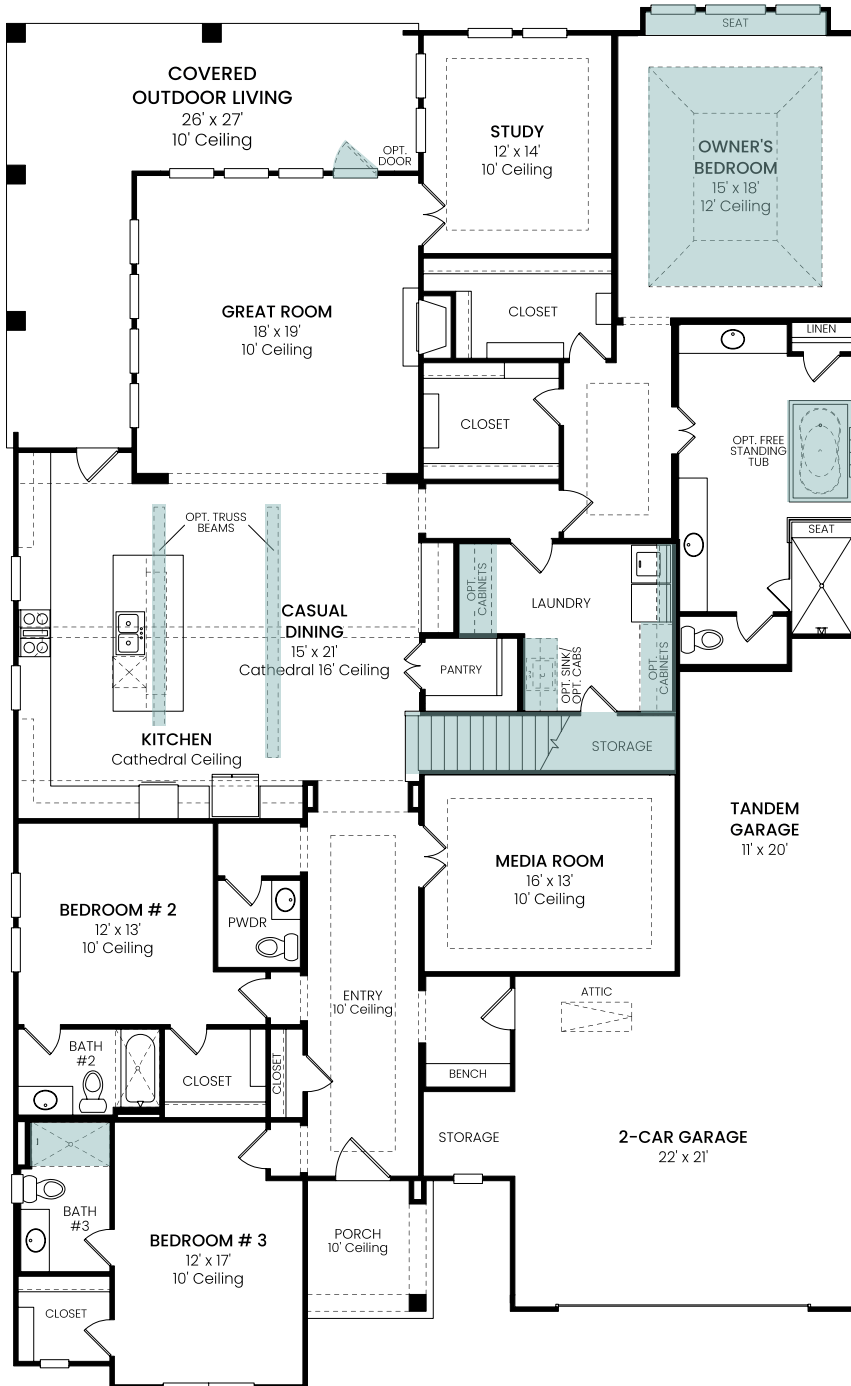

**2817 Little Current Ct | 5531 A**

4,048 sq ft - 2 Story - 4 Beds - 4.5 Baths - Study - Media Room - Bonus Room - 3 Car Tandem Garage

**Options Added:** Owner's Window Seat - Owner's Vaulted Ceiling - Laundry Room Cabinets & Sink  
Shower in Bath #3 - Upstairs Bonus Room/ Bedroom #4/Bath #4

**FIRST FLOOR**

**SECOND FLOOR**

## DESIGN SELECTIONS – Spec Home, 2817 Little Current Court

<p><b>KITCHEN / DINING / PANTRY SELECTIONS</b></p> <p><u>CABINETS</u> </p> <p><u>COUNTERTOPS</u> </p> <p><u>DINING/PANTRY CABINETS</u> </p> <p><u>KITCHEN BACKSPLASH</u> </p> <p><u>ISLAND</u> </p> <p><u>FAUCET</u> </p> <p><u>SINK</u> </p> <p><u>CABINET HARDWARE</u> </p>	<p><b>FIREPLACE SELECTIONS</b></p> <p><u>CASTSTONE MANTEL</u> </p>	<p><b>POWDER SELECTIONS</b></p> <p><u>CABINETS</u> </p> <p><u>COUNTER TOPS</u> </p> <p><u>CABINET HARDWARE</u> </p> <p><u>FAUCET</u> </p> <p><u>FLOORING</u> </p> <p><u>FRAMED MIRROR</u> </p>
<p><b>STAIR / DOOR/HARDWARE SELECTIONS</b></p> <p><u>INTERIOR DOOR HARDWARE</u> </p> <p><u>NEWEL POST</u> </p> <p><u>TREADS / RISERS</u> </p> <p><u>BEAMS</u> </p> <p><u>MEDIA ROOM</u> </p>	<p><b>PAINT SELECTIONS</b></p> <p><u>WALLS / CEILINGS</u> </p> <p><u>TRIM</u> </p> <p><u>MUD BENCH</u> </p>	<p><b>MAIN FLOORING</b></p> <p><u>WOOD FLOORING</u> </p> <p><u>MAIN CARPET</u> </p> <p><u>MEDIA - CARPET</u> </p>