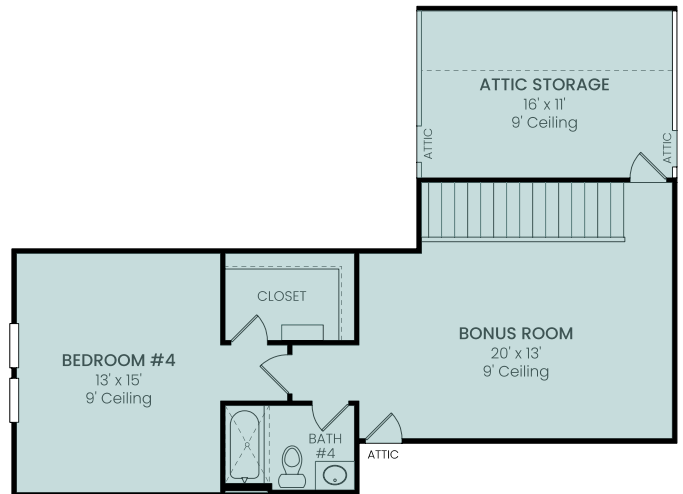

**2817 Little Current Ct | 5531 A**

4,048 sq ft - 2 Story - 4 Beds - 4.5 Baths - Study - Media Room - Bonus Room - 3 Car Tandem Garage

**Options Added:** Owner's Window Seat - Owner's Vaulted Ceiling - Laundry Room Cabinets & Sink  
Shower in Bath #3 - Upstairs Bonus Room/ Bedroom #4/Bath #4

**FIRST FLOOR**

**SECOND FLOOR**

## DESIGN SELECTIONS – Spec Home, 2817 Little Current Court

<p><b>KITCHEN / DINING / PANTRY SELECTIONS</b></p> <p><u>CABINETS</u> </p> <p><u>COUNTERTOPS</u> </p> <p><u>DINING/PANTRY CABINETS</u> </p> <p><u>KITCHEN BACKSPLASH</u> </p> <p><u>ISLAND</u> </p> <p><u>FAUCET</u> </p> <p><u>SINK</u> </p> <p><u>CABINET HARDWARE</u> </p>	<p><b>FIREPLACE SELECTIONS</b></p> <p><u>CASTSTONE MANTEL</u> </p>	<p><b>POWDER SELECTIONS</b></p> <p><u>CABINETS</u> </p> <p><u>COUNTER TOPS</u> </p> <p><u>CABINET HARDWARE</u> </p> <p><u>FAUCET</u> </p> <p><u>FLOORING</u> </p> <p><u>FRAMED MIRROR</u> </p>
<p><b>STAIR / DOOR/HARDWARE SELECTIONS</b></p> <p><u>INTERIOR DOOR HARDWARE</u> </p> <p><u>NEWEL POST</u> </p> <p><u>TREADS / RISERS</u> </p> <p><u>BEAMS</u> </p> <p><u>MEDIA ROOM</u> </p>	<p><b>PAINT SELECTIONS</b></p> <p><u>WALLS / CEILINGS</u> </p> <p><u>TRIM</u> </p> <p><u>MUD BENCH</u> </p>	<p><b>MAIN FLOORING</b></p> <p><u>WOOD FLOORING</u> </p> <p><u>MAIN CARPET</u> </p> <p><u>MEDIA - CARPET</u> </p>